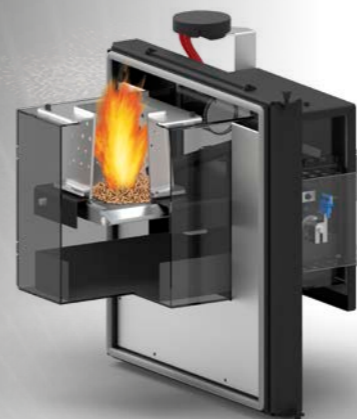

BIOMASTER

25 - 32 kW

ErP

A+

EN 303-5
CLASE
5

25 - 32 kW

- Con tolva de 112 o 230 kg
- Limpieza automática del intercambiador
- Limpieza automática del quemador

25 - 32 kW

- Con serbatoio da 112 o da 230 KG
- Pulizia automatica scambiatore fumi
- Pulizia automatica del bruciatore

25 - 32 kW

- Avec trémie 112 ou 230 kg
- Le nettoyage de l'échangeur automatique
- Nettoyage du brûleur automatique

25 - 32 kW

- With hopper 112 or 230 Kg
- Automatic exchanger cleaning
- Automatic burner cleaning

DISPLAY BIOMASTER